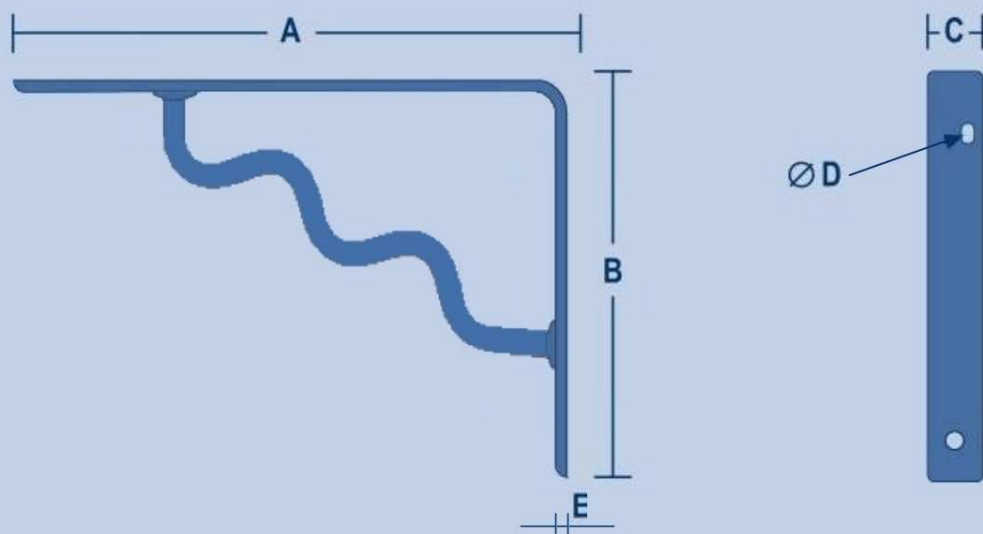

SATURNO

Reggimensola saturno in acciaio verniciato a polveri epossidiche. Disponibili nei seguenti colori: bianco, nero, metallizzato, verde, giallo, blu e rosso. Ogni confezione contiene 10 pz.

Shelf Saturno epoxy powder coated steel. Available in these colors: white, black, metallic, green, yellow, blue and red. Each box contains 10 pcs.

COD./ CODE	A mm	B mm	C mm	D mm	E mm Ø	PORTATA KG 2 PZ. CAPACITY KG 2 PIECES
5.12	120	90	25	5	2.8	25
5.18	180	120	30	6	3	30
5.24	240	170	30	6	3.5	35

	COLORI DISPONIBILI / AVAILABLE COLOURS					
CODICE / CODE	2	9	14	15	17	20
COLORE / COLOUR	○	●	●	●	●	●

REGGIMENSOLA