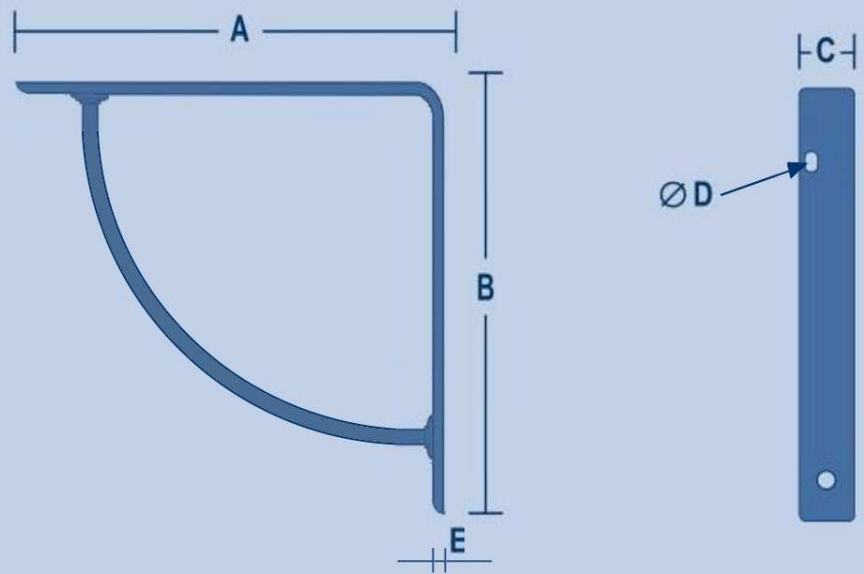

DIANA

Reggimensola DIANA in acciaio verniciato a polveri epossidiche. Disponibile nei seguenti colori: Bianco, nero, Nickel e alluminio.

Confezioni da 10 pz.

Diana shelf steel epoxy coated. Available in the following colors: white, black, nickel and aluminum.

Packs of 10 pieces

COD./ CODE	A mm	B mm	C mm	D mm	E mm	PORTATA KG 2 PZ. CAPACITY KG 2 PIECES
D12	120	120	25	5	2,8	25
D18	180	180	30	6	3	30
D24	240	240	30	6	3,5	35

COLORI DISPONIBILI / AVAILABLE COLOURS	
CODICE / CODE	2 9 20 31
COLORE / COLOUR	