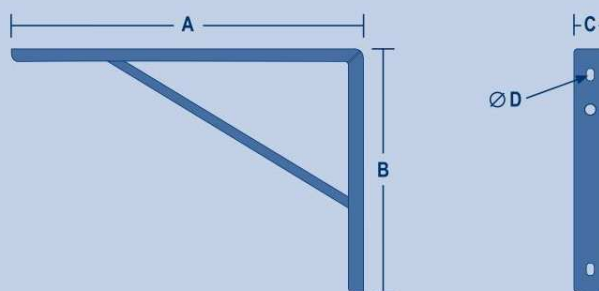

DISPENSER

COD./ CODE		A mm	B mm	C mm	D mm \varnothing	MISURA CM SIZE CM	PZ. PER CONF. PIECE FOR PACK.	PORTATA KG 2 PZ. CAPACITY KG 2 PC.
PIEGATE TROPICALIZZATE FOLDED TROPICALIZED	00850.30	300	180	30	6	30	12	80
	00850.40	400	180	30	6	40	12	80
	00850.50	500	280	30	6	50	12	80
DIRITTE TROPICALIZZATE STRAIGHT TROPICALIZED	00860.30	300	180	30	6	30	24	80
	00860.40	400	180	30	6	40	24	80
	00860.50	500	280	30	6	50	24	80
PIEGATE VERNICIATE FOLDED VARNISHED	00890.30	300	180	30	6	30	12	80
	00890.40	400	180	30	6	40	12	80
	00890.50	500	280	30	6	50	12	80
DIRITTE VERNICIATE STRAIGHT VARNISHED	00880.30	300	180	30	6	30	24	80
	00880.40	400	180	30	6	40	24	80
	00880.50	500	280	30	6	50	24	80