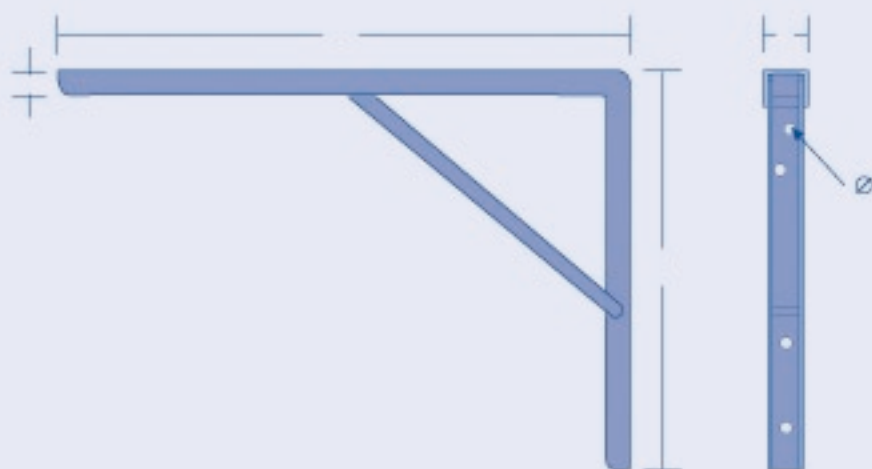

# GIOVE

Reggimensole robuste pieghevoli in acciaio verniciato a polveri epossidiche. Regolabile in tre posizioni.

Shelf-support strong pliable in steel varnished through epoxy powders. Adjustable in three positions.

## CODICE / CODE:

- ▲ 2007.30  
cm / size 20 x 30
- ▲ 2007.40  
cm / size 27,2 x 40

COD./ CODE	A mm	B mm	C mm	D mm	E mm Ø	PORTATA/CAPACITY KG 2 PEZZI/2 PIECES	COLORE COLOUR
2007.30	300	200	30	22	5	70	1 ○
2007.40	400	272	36	27	5	70	1 ○