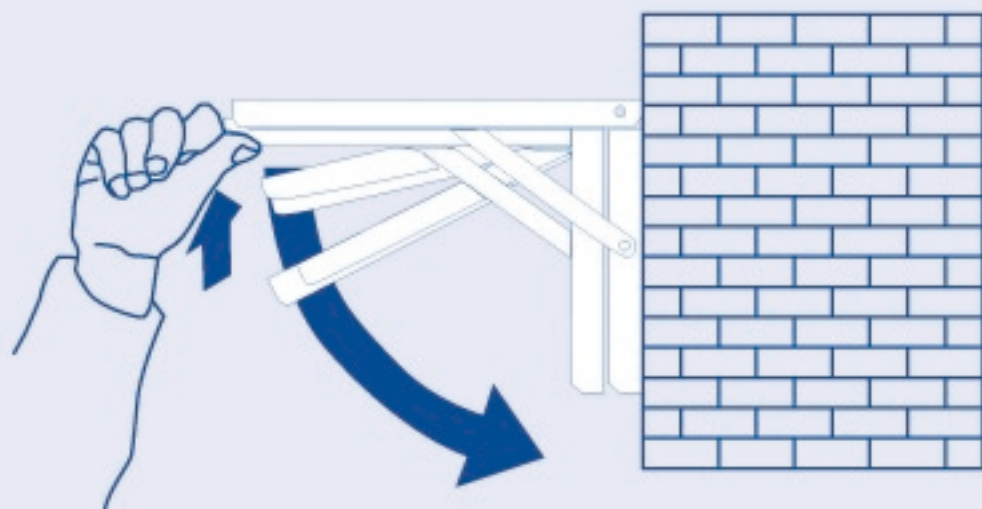

# GIOVE

Reggimensole robuste pieghevoli in acciaio verniciato a polveri epossidiche. Regolabile in tre posizioni.

Shelf-support strong pliable in steel varnished through epoxy powders. Adjustable in three positions.

## CODICE / CODE:

- ▲ 2007.30  
cm / size 20 x 30
- ▲ 2007.40  
cm / size 27,2 x 40

COD./ CODE	A mm	B mm	C mm	D mm	E mm Ø	PORTATA/CAPACITY KG 2 PEZZI/2 PIECES	COLORE COLOUR
2007.30	300	200	30	22	5	70	1 ○
2007.40	400	272	36	27	5	70	1 ○