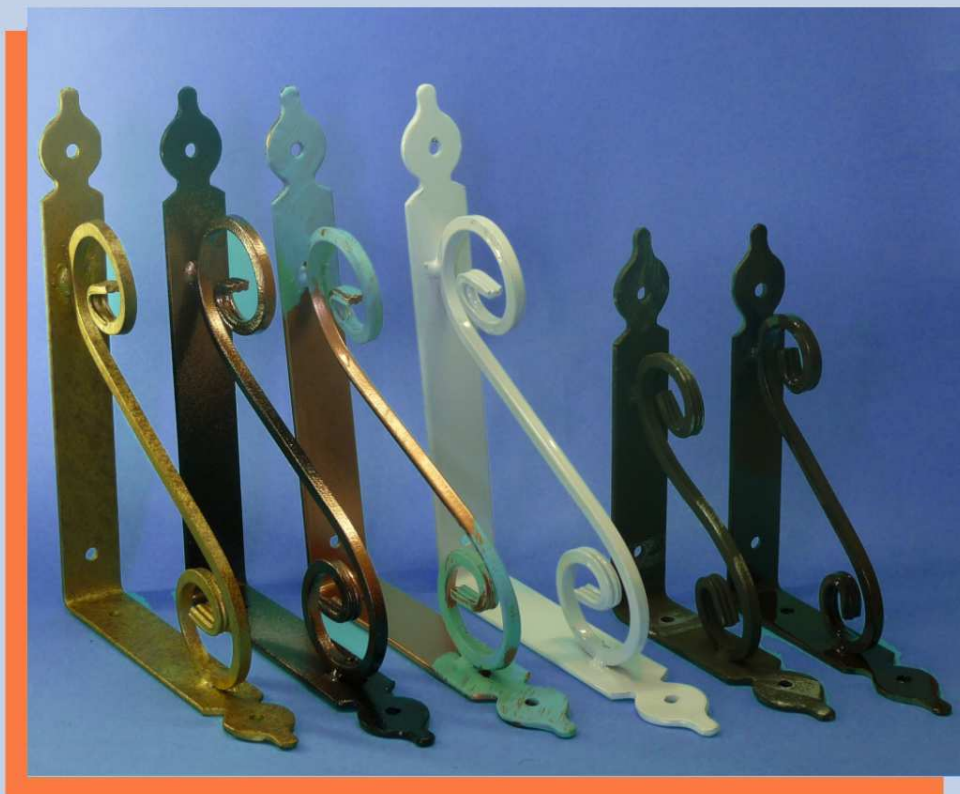

MARTE

Reggimensole rustiche in acciaio verniciato a polveri epossidiche. Disponibili nei seguenti colori: nero martellato, ramato martellato, argento martellato, oro martellato.

Shelf-support made by steel varnished through epoxy powders. Product available in the following colours: hammered black, hammered silver, hammered gold and hammered copper.

CODICE / CODE:

- ▲ 00897.110
cm / size 15 x 11
- ▲ 00897.150
cm / size 20 x 15
- ▲ 00897.200
cm / size 25 x 20
- ▲ 00897.250
cm / size 30 x 25

QUANTITA' / QUANTITY:

pezzi: 10 per scatola
pieces: 10 each packing

COD./ CODE	A mm	B mm	C mm	D mm Ø	PORTATA KG 2 PEZZI CAPACITY KG 2 PIECES
00897.110	150	110	25	4,5	45
00897.150	200	150	25	4,5	50
00897.200	250	200	30	5,5	50
00897.250	300	250	30	5,5	55

COLORI DISPONIBILI / AVAILABLE COLOURS	
CODICE / CODE	
COLORE / COLOUR	Colori speciali / Special colours