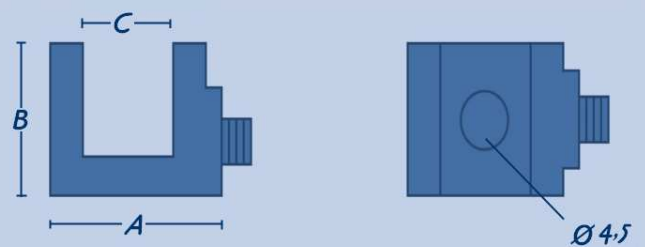

COD./ CODE	A mm	B mm	C mm	PORTATA CAPACITY
02060.1	20	20	8.5	10

COLORI / COLOURS	
CODICE / CODE	29
COLORE / COLOUR	

Reggimensola clip quadrata per vetro
in zama cromata.

Disponibile anche in confezioni
bivalva con viti e tasselli.

*Square shelf clip for glass in chrome-plated zamak.
Also available in packs of bivalve with screws
and dowels.*

COD./ CODE	A mm	B mm	C mm	PORTATA CAPACITY
02060.2	15.5	16	8.5	10

COLORI / COLOURS	
CODICE / CODE	29
COLORE / COLOUR	