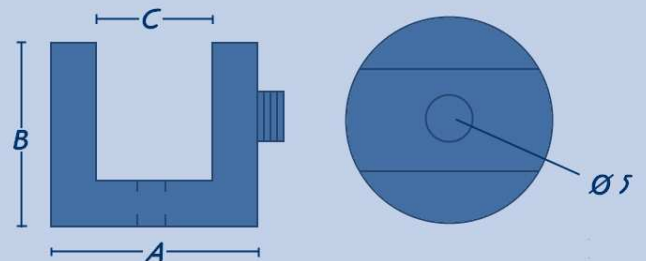

Reggimensola clip tonda per vetro
in zama cromata.

Disponibile anche in confezioni
bivalva con viti e tasselli.

*Round shelf clip for glass in chrome-plated zamak.
Also available in packs of bivalve with screws
and dowels.*

COD./ CODE	A mm	B mm	C mm	PORTATA CAPACITY
02060.1	20	20	8.5	10

COLORI / COLOURS	
CODICE / CODE	29
COLORE / COLOUR	

Reggimensola clip quadrata per vetro
in zama cromata.

Disponibile anche in confezioni
bivalva con viti e tasselli.

*Square shelf clip for glass in chrome-plated zamak.
Also available in packs of bivalve with screws
and dowels.*

COD./ CODE	A mm	B mm	C mm	PORTATA CAPACITY
02060.2	15.5	16	8.5	10

COLORI / COLOURS	
CODICE / CODE	29
COLORE / COLOUR	