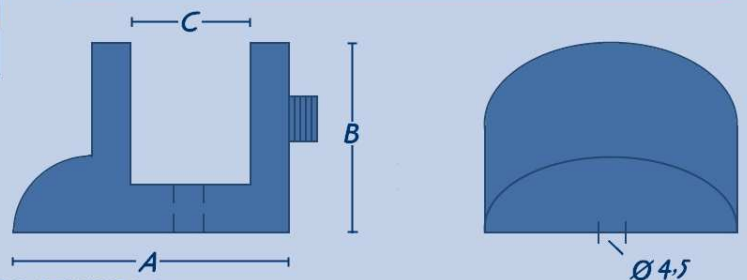

COD./ CODE	A mm	B mm	C mm	PORTATA CAPACITY
02060.3	40	19	8.5	10

COLORI	
CODICE / CODE	29
COLORE / COLOUR	

Reggimensola clip a doppio semicerchio per vetro
in zama cromata.

Disponibile anche in confezioni
bivalva con viti e tasselli.

*Double semicircular shelf clips for glass in chrome
zamak.
Also available in packs of bivalve with screws and
dowels.*

COD./ CODE	A mm	B mm	C mm	PORTATA CAPACITY
02060.4	22	22	8.5	10

COLORI / COLOURS	
CODICE / CODE	29
COLORE / COLOUR	