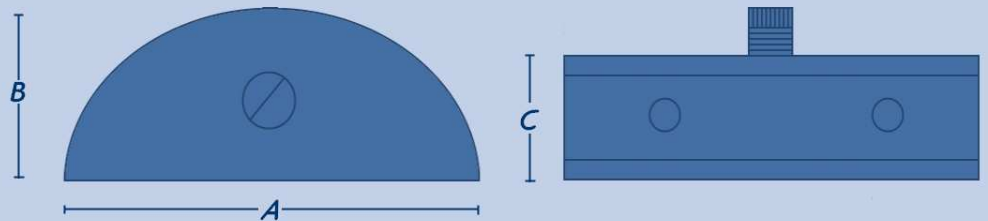

Reggimensola clip mezza luna per vetro
in zama cromata.

Disponibile anche in confezioni
bivalva con viti e tasselli.

*Semicircular shelf clips for glass in chrome zamak.
Also available in packs of bivalve with screws and
dowels.*

COD./ CODE	A mm	B mm	C mm	PORTATA CAPACITY
02060.3	40	19	8.5	10

COLORI	
CODICE / CODE	29
COLORE / COLOUR	

Reggimensola clip a doppio semicerchio per vetro
in zama cromata.

Disponibile anche in confezioni
bivalva con viti e tasselli.

*Double semicircular shelf clips for glass in chrome
zamak.
Also available in packs of bivalve with screws and
dowels.*

COD./ CODE	A mm	B mm	C mm	PORTATA CAPACITY
02060.4	22	22	8.5	10

COLORI / COLOURS	
CODICE / CODE	29
COLORE / COLOUR	