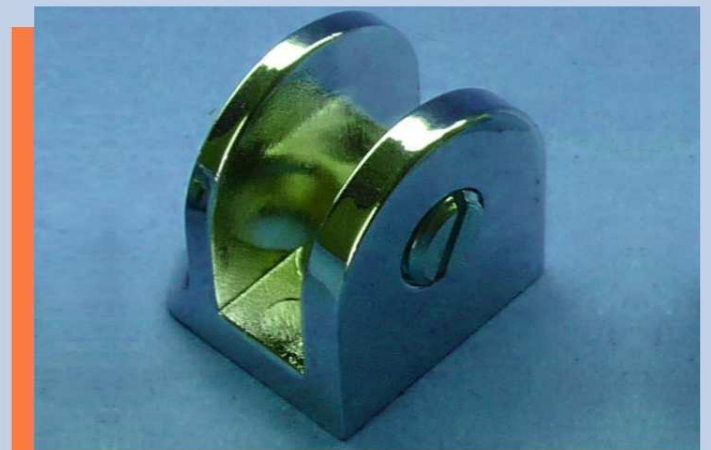

Reggimensola clip mezza luna per vetro
in zama cromata.

Disponibile anche in confezioni
bivalva con viti e tasselli.

*Semicircular shelf clips for glass in chrome zamak.
Also available in packs of bivalve with screws and
dowels.*

COD./ CODE	A mm	B mm	C mm	PORTATA CAPACITY
02060.3	40	19	8.5	10

COLORI	
CODICE / CODE	29
COLORE / COLOUR	

Reggimensola clip a doppio semicerchio per vetro
in zama cromata.

Disponibile anche in confezioni
bivalva con viti e tasselli.

*Double semicircular shelf clips for glass in chrome
zamak.
Also available in packs of bivalve with screws and
dowels.*

COD./ CODE	A mm	B mm	C mm	PORTATA CAPACITY
02060.4	22	22	8.5	10

COLORI / COLOURS	
CODICE / CODE	29
COLORE / COLOUR	