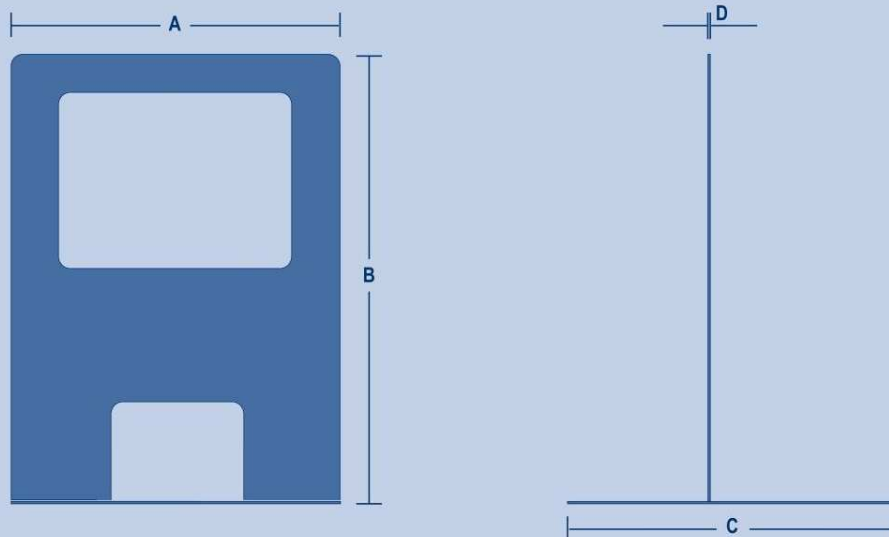

CUPIDO

Fermalibri in acciaio verniciato con polveri epossidiche.

Bookend made by steel varnished through epoxy powders.

QUANTITA' / QUANTITY:

pezzi: 20 per scatola
pieces: 20 each carton

| COD./ CODE | A mm | B mm | C mm | D mm |
|-------------------------|------|------|------|------|
| 00260.01 - moto | 130 | 175 | 100 | 1,5 |
| 00260.02 - macchina | 130 | 175 | 100 | 1,5 |
| 00260.03 - cavallino | 130 | 175 | 100 | 1,5 |
| 00260.04 - calciatore | 130 | 175 | 100 | 1,5 |
| 00206.05 - pattinatrice | 130 | 175 | 100 | 1,5 |
| 00206.06 - gatto | 130 | 175 | 100 | 1,5 |
| 00206.07 - delfino | 130 | 175 | 100 | 1,5 |