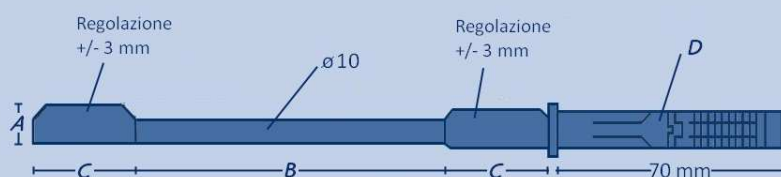

APOLLO

Reggimensola a scomparsa eccentrica regolabile zincata completa di tassello ad espansione.

Disponibile anche in confezioni bivalva.

Shelf-away eccentric adjustable galvanized complete with wall plugs.

Also available in packs of bivalve.

COD./ CODE	A mm	B mm	C mm	D mm	PORTATA KG 2 PZ. CAPACITY KG 2 PIECES
0720.120.1	14	60	30	12	20
0720.145.1	14	90	30	12	20
0720.170.1	14	110	30	12	20

* Possibilità di realizzazione del prodotto con misure speciali con un ordine minimo di 500 pz.