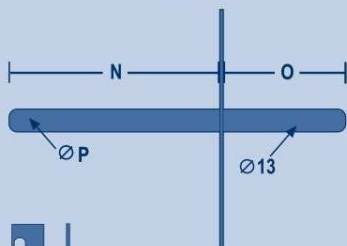

METEORITI

SISTEMI PARTICOLARI/ PARTICULAR SYSTEMS

Reggimensola a scomparsa con piastra a 2 e a 4 asole, smontabile in acciaio tropicalizzato Ø mm 14. Disponibile anche senza codulo per pareti con spessori ridotti. Pezzi: 100 per confezione.

Concealed shelf-support with a plate at 2 or 4 holes, can be disassemble, made by tropicalized steel. Available also without tang for walls with reduced thickness. Pieces: 100 each packing.

Reggimensola a scomparsa in acciaio tropicalizzato tubo Ø mm 12 e 14 con tassello ad espansione. Disponibile anche con piastra. Pezzi: 120 per confezione.

Concealed shelf-support made by tropicalized steel, tube 12 and 14 mm with expanding plug. Available also with plate. Pieces: 120 each packing.